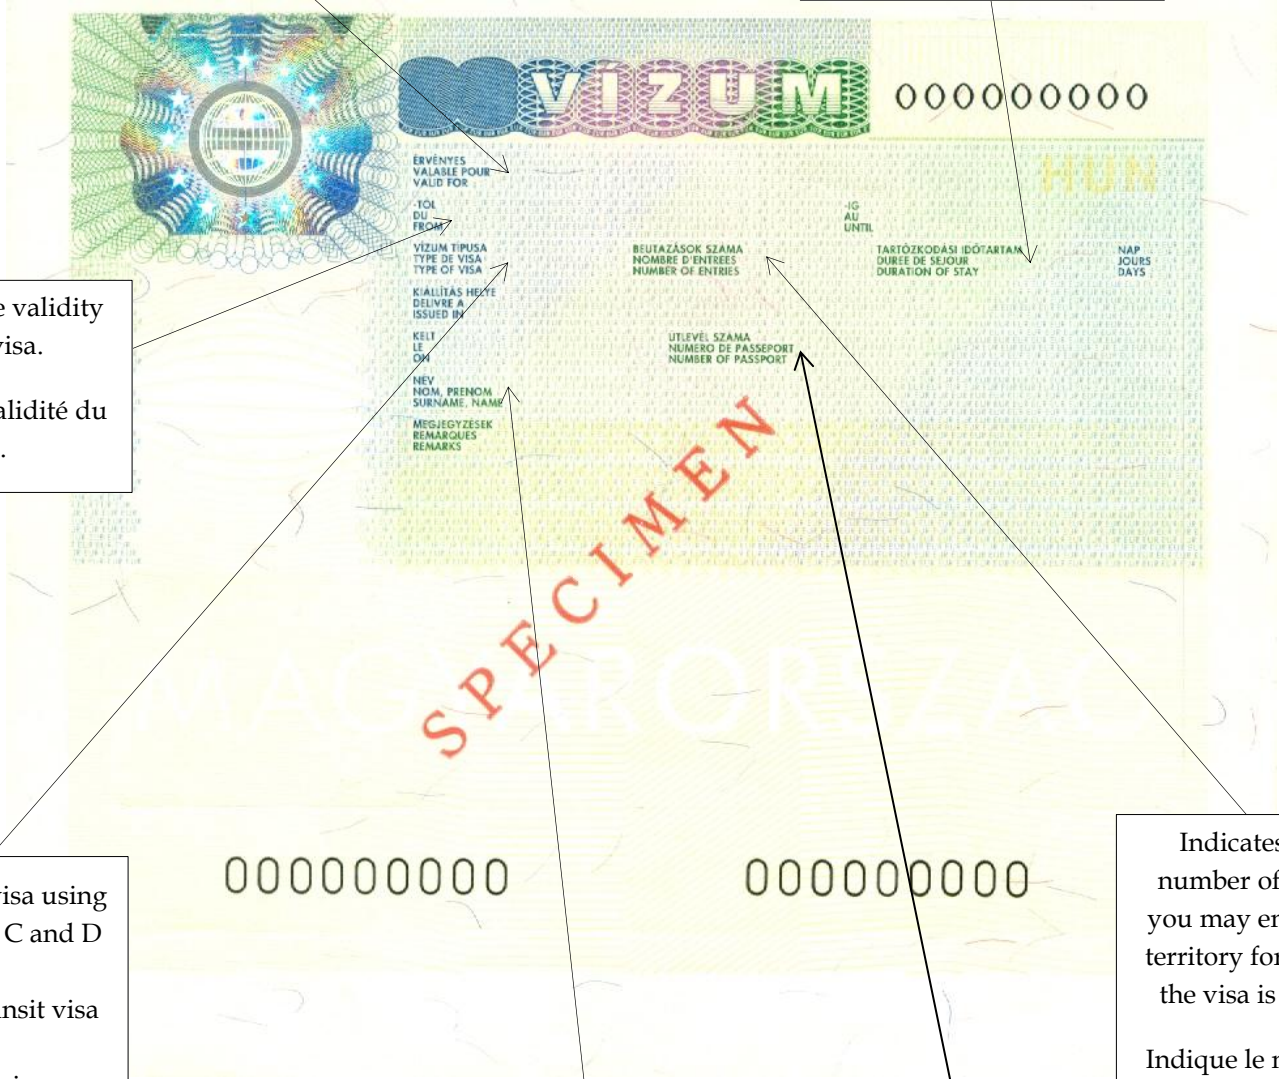

Indicates the territory in which you are entitled to travel.

Indique le territoire à l'intérieur duquel vous pouvez vous déplacer.

Indicates the maximum number of days you may stay in the territory within the validity of the visa.

Indique le nombre maximal de jours pendant lesquels vous pouvez séjourner sur le territoire pour lequel le visa est valable.

Indicates the validity of the visa.

Indique la validité du visa.

The type of visa using the letters A, C and D as follows:

- A: airport transit visa
- C: visa
- D: long-stay visa

Précise le type de visa, à l'aide des mentions A, C et D désignant respectivement les types de visa mentionnés ci-après:

- A : visa de transit aéroportuaire;
- C : visa;
- D : visa de long séjour

Indique le nombre de fois que vous pouvez entrer dans le territoire pour lequel le visa est valable.